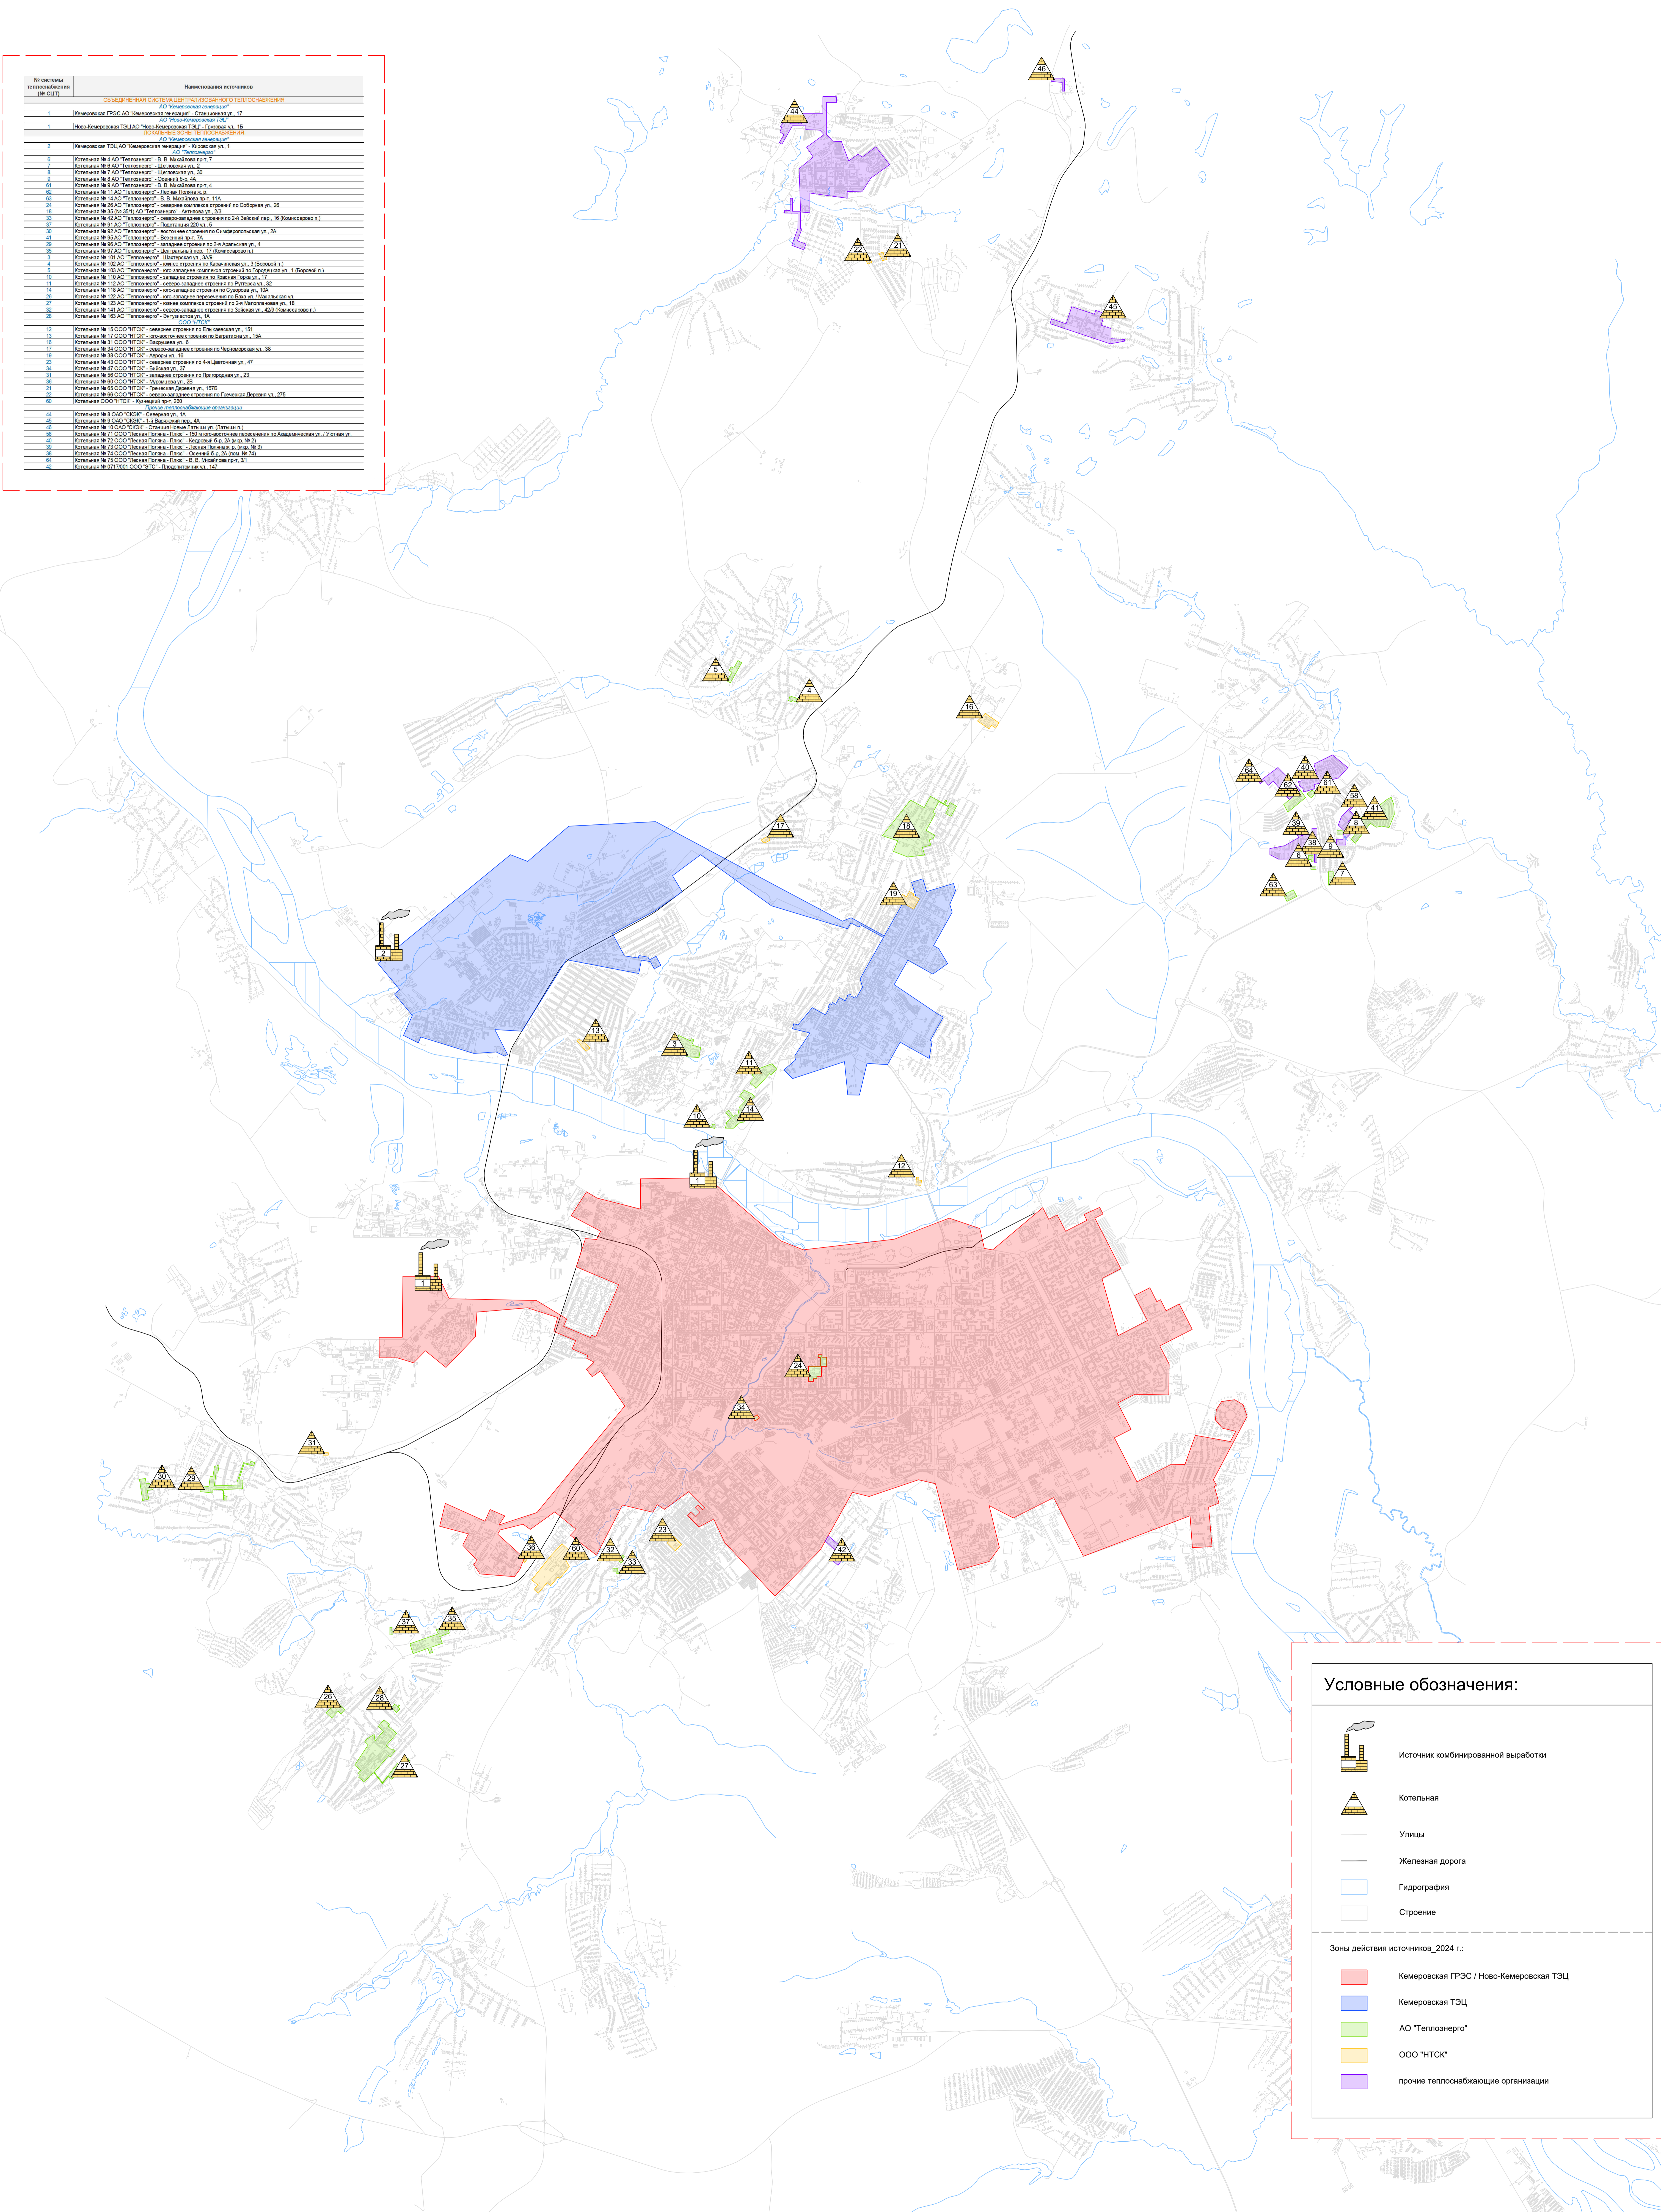

Условные обозначения:

- Источник комбинированной выработки
- Котельная
- Улицы
- Железная дорога
- Гидрография
- Строение

Зоны действия источников 2024 г.:

- Кемеровская ГРЭС / Ново-Кемеровская ТЭЦ
- Кемеровская ТЭЦ
- АО "Теплоэнерго"
- ООО "НТСК"
- прочие теплоснабжающие организации

					32401.0М-ПСТ.001.004		
					ОСНОВНЫЕ МАТЕРИАЛЫ К СЕРИИ ТЕПЛОСНАБЛЕНИЯ ГОРОДА КЕМЕРОВО НА ПЕРИОД ДО 2033 ГОДА (АПРЕЛЬ 2024 № 002)		
Изм.	Код.	Лист	№ фол.	Подп.	Дата		
Разроб.							
ГИП							
И.контр.							
Упр.							
						Зоны действия источников тепловой энергии существующего состояния	
						Таблица 1	
						Лист 1	
						Листов 1	

Лист № подл. Подп. и дата. Бланк инв. №/дл. № фол. Подп. дата.